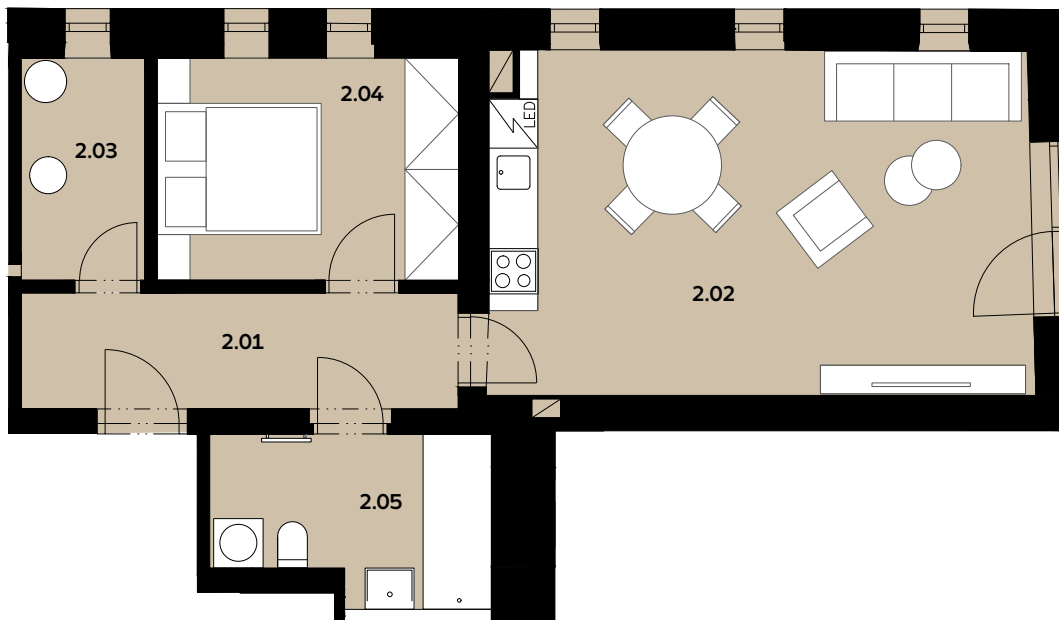

02

KLECANDA APARTMÁN

2+KK • 60,00 m² • 1. PP

2.01	Předsíň	7,93 m ²
2.02	Obývací pokoj + kuchyň	28,6 m ²
2.03	Skład	4,09 m ²
2.04	Pokoj	10,0 m ²
2.05	Koupelna	6,52 m ²
Parking		
Sklep		
Užitná plocha		57,14 m²

Plochy jednotlivých místností jsou pouze orientační. Vyobrazené zařízení v plánech bytů (nábytek, kuch. linka, el. spotřebiče atd.) není součástí dodávky. Přesné parametry jsou specifikovány ve smlouvě. Developer si vyhrazuje právo na drobné úpravy.