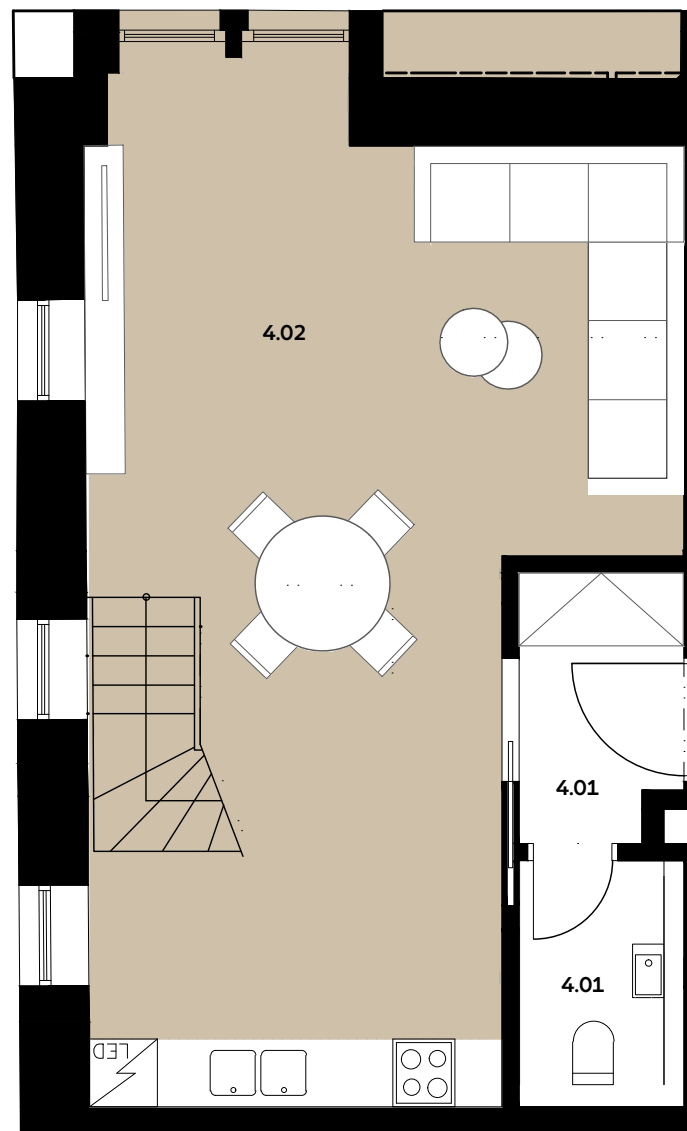

04

KLECANDA APARTMÁN

3+KK • 94,5 m² • 1. + 2.NP

4.01	Předsíň	3,62 m ²
4.02	Obývací pokoj + kuchyň	38,92 m ²
4.03	Pokoj	2,57 m ²
4.04	Hala	8,48 m ²
4.05	Pokoj	11,67 m ²
4.06	Pokoj	11,52 m ²
4.07	Koupelna	6,81 m ²

Parking

Sklep

Užitná plocha **83,61 m²**

Plochy jednotlivých místností jsou pouze orientační. Vyobrazené zařízení v plánech bytů (nábytek, kuch. linka, el. spotřebiče atd.) není součástí dodávky. Přesné parametry jsou specifikovány ve smlouvě. Developer si vyhrazuje právo na drobné úpravy.