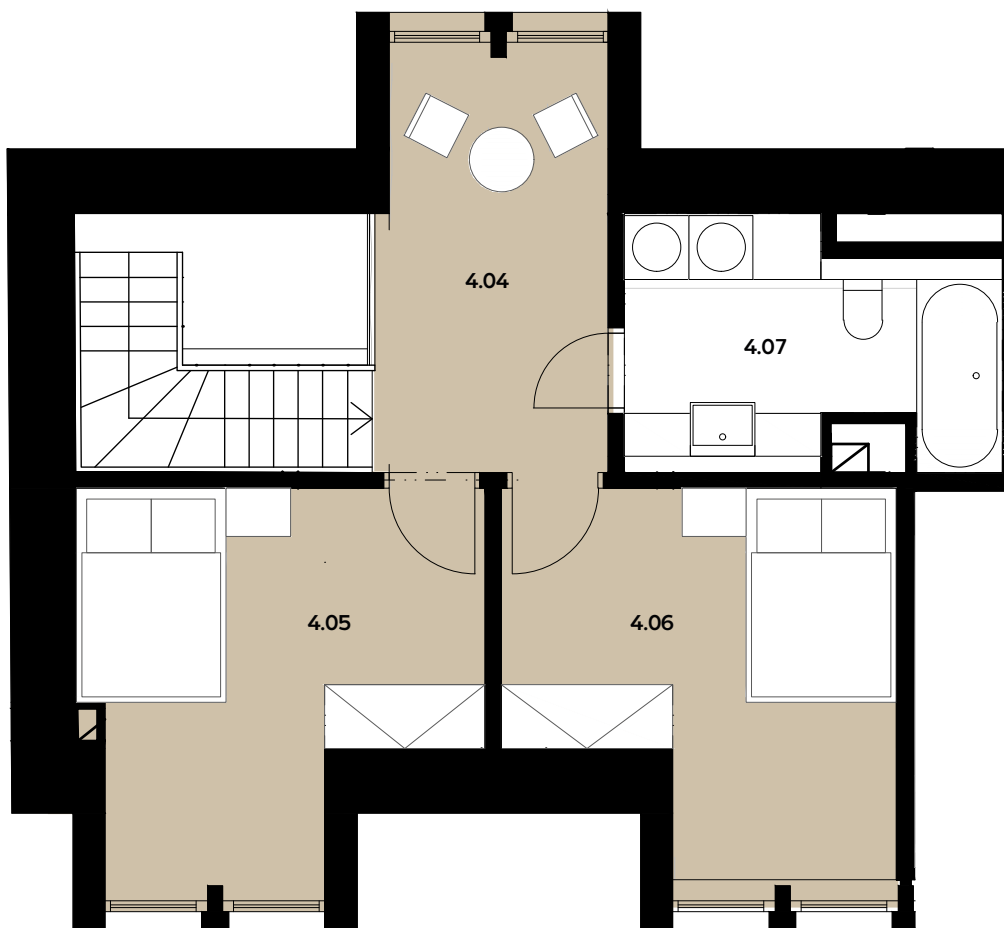

04

KLECANDA APARTMÁN

3+KK • 94,5 m² • 1. + 2.NP

4.01	Předsíň	3,62 m ²
4.02	Obývací pokoj + kuchyň	38,92 m ²
4.03	Pokoj	2,57 m ²
4.04	Hala	8,48 m ²
4.05	Pokoj	11,67 m ²
4.06	Pokoj	11,52 m ²
4.07	Koupelna	6,81 m ²

Parking

Sklep

Užitná plocha **83,61 m²**

Plochy jednotlivých místností jsou pouze orientační. Vyobrazené zařízení v plánech bytů (nábytek, kuch. linka, el. spotřebiče atd.) není součástí dodávky. Přesné parametry jsou specifikovány ve smlouvě. Developer si vyhrazuje právo na drobné úpravy.