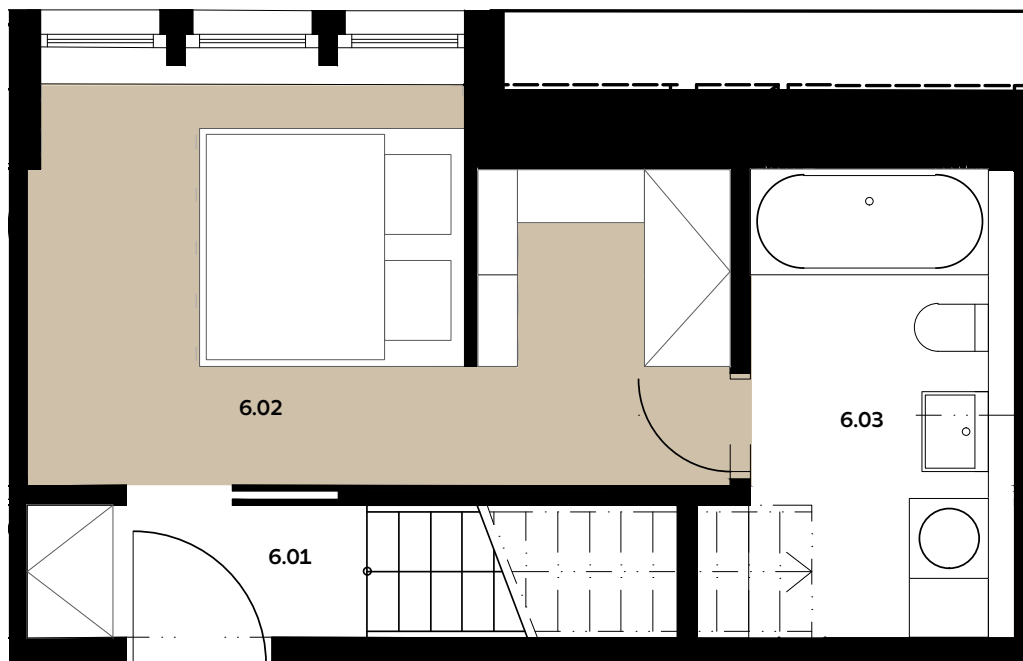

06

KLECANDA APARTMÁN

3+KK • 79,9 m² • 1. + 2.NP

6.01	Předsíň+schodiště	5,22 m ²
6.02	Pokoj	14,55 m ²
6.03	Koupelna	6,87 m ²
6.04	Obývací pokoj + kuchyň	25,71 m ²
6.05	Pokoj	13,14 m ²
6.06	Koupelna	5,79 m ²
6.07	WC	1,38 m ²
Parking		
Sklep		
Užitná plocha		72,66 m²

06

KLECANDA APARTMÁN

3+KK • 79,9 m² • 1. + 2.NP

6.01	Předsíň+schodiště	5,22 m ²
6.02	Pokoj	14,55 m ²
6.03	Koupelna	6,87 m ²
6.04	Obývací pokoj + kuchyň	25,71 m ²
6.05	Pokoj	13,14 m ²
6.06	Koupelna	5,79 m ²
6.07	WC	1,38 m ²

Parking

Sklep

Užitná plocha 72,66 m²

Plochy jednotlivých místností jsou pouze orientační. Vyobrazené zařízení v plánech bytů (nábytek, kuch. linka, el. spotřebiče atd.) není součástí dodávky. Přesné parametry jsou specifikovány ve smlouvě. Developer si vyhrazuje právo na drobné úpravy.